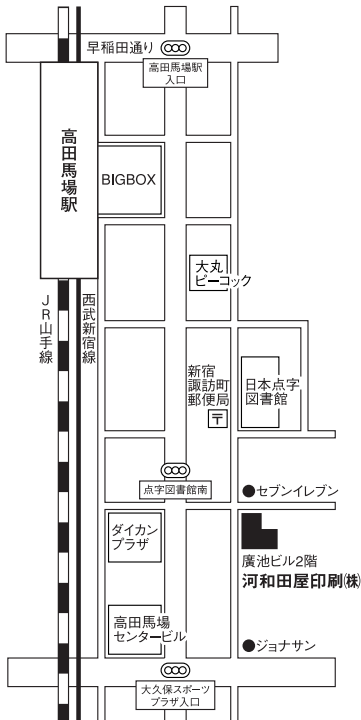

至池袋

高田馬場駅

JR山手線

西武新宿線

早稲田通り

高田馬場駅  
入口

BIGBOX

大丸  
ピーコック

新宿  
諏訪町  
郵便局

日本点字  
図書館

点字図書館南

●セブンイレブン

ダイカン  
プラザ

廣池ビル2階  
河和田屋印刷(株)

高田馬場  
センタービル

●ジョナサン

大久保スポーツ  
プラザ入口

至新宿